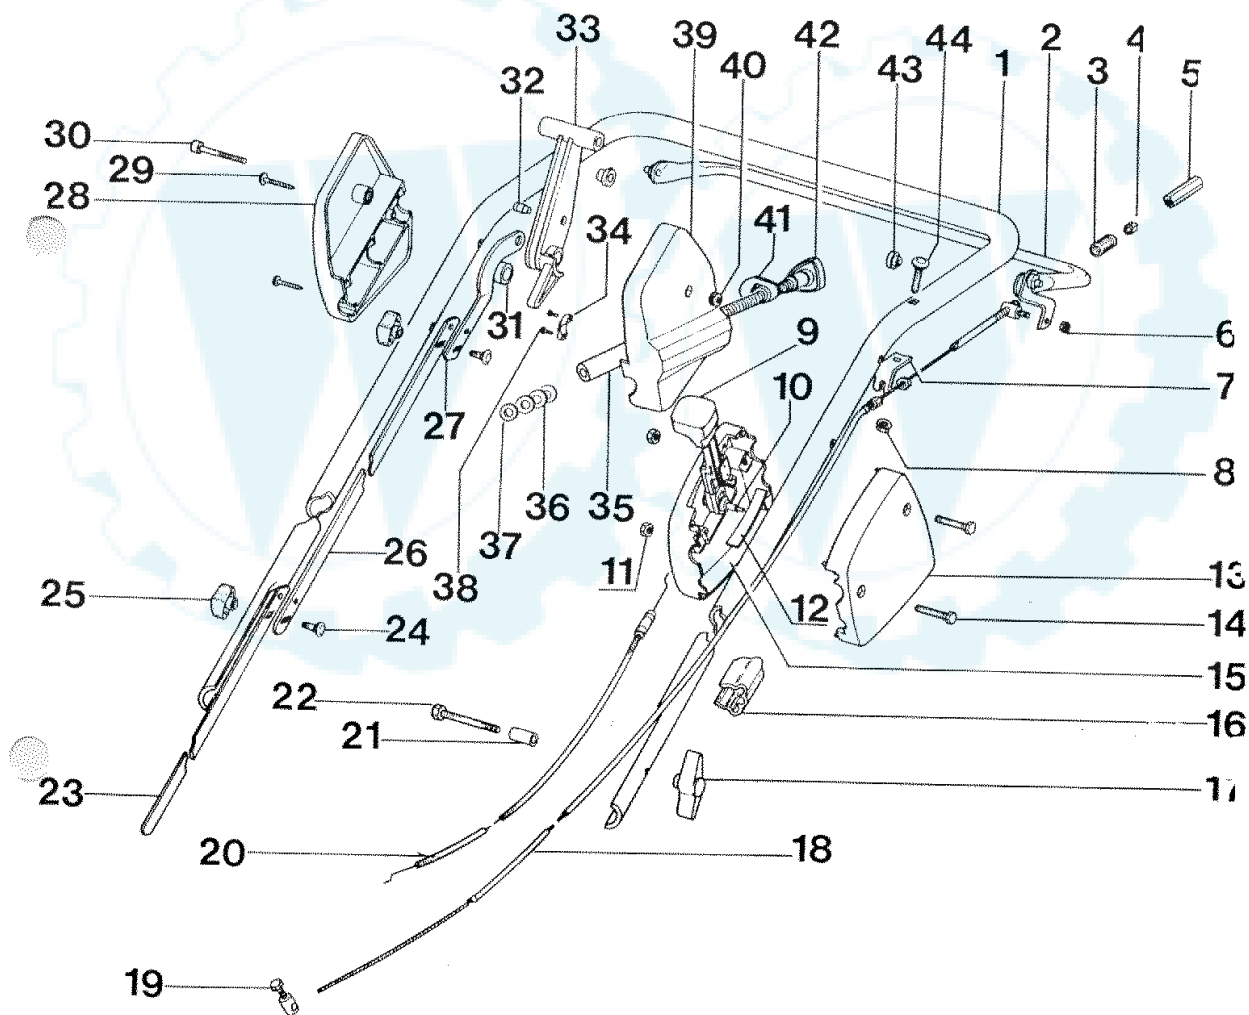

Tav. 2

Vista stegola superiore e comandi VERTICUT

Upper handle and controls VERTICUT

Mancheron partie supérieur et éléments de commande VERTICUT

Lenkeroberteil und Bedienungselemente VERTICUT

REF. N°	PART. N°	QTY	DESCRIZIONE	DESCRIPTION	DESCRIPTION	BESCHREIBUNG
	P02070148	1	STEGOLA SUP.	UPPER HANDLEBAR	GUIDON SUP.	OB. FUEHRUNGSHOLM
2	P02042048	1	MANGLIA TRAZIONE	TRACTION LEVER	LEVIER DE TRACTION	ANTRIEBSHEBEL
3	P3020023	1	MOLLA	SPRING	RESSORT	FEDER
4	P1050016	1	DADO	NUT	ECROU	MUTTER
5	P1010144	1	REGISTRO	ADJUSTER	REGLAGE DES FILS	DURCHGANGSREGELUNG
6	1050002A1	1	DADO	NUT	ECROU	MUTTER
7	P4010060	1	PIASTRINA	PLATE	PLAQUE	PLATE
8	1050003A1	1	DADO	NUT	ECROU	MUTTER
9	P00065099	1	LEVA	LEVER	LEVIER	HEBEL
10	P2020108	1	PERNO	BOLT	BOULON	STIFT
11	1050003A1	2	DADO	NUT	ECROU	MUTTER
12	P4010059	1	MOLLA	SPRING	RESSORT	FEDER
13	P2020107	1	SEMISCATOLA SX	HOUSING LEFT	BOITE GAUCHE	SCHALE L.
14	P1010102	2	VITE	SCREW	VIS	SCHRAUBE
15	P2020106	1	SEMISCATOLA DX	HOUSING RIGHT	BOITE DROITE	SCHALE R.
16	P2020080	1	FERMA CAVO	CLIP	CLIP	HALTER
17	2020050A1	2	GALLETTO	KNOB	POIGNEE	MUTTER
18	P5010021	1	CAVO TRAZIONE	TRACTION CABLE	CABLE DE TRACTION	ANTRIEBSKABEL
19	P1010146	1	MORSETTO FISSA CAVO	CABLE FASTENER	MACHOIRE À TENDRE	FROSCHKLEMME
20	P5020040	1	CAVO ACC. 4033/4034	THROTTLE CABLE	CABLE DE GAZ	GASHEBEL
20	P5020043	2	CAVO ACC. 4035/4037	THROTTLE CABLE	CABLE DE GAZ	GASHEBEL
21	P3040087	2	BUSSOLA	BUSHING	DOUILLE	BUECHSE
22	P1010135	2	VITE	SCREW	VIS	SCHRAUBE
23	P02047048	1	ASTA INFERIORE	SHAFT	ARBRE	ACHSE
24	P1010140	2	VITE	SCREW	VIS	SCHRAUBE
25	P2020133	2	VOLANTINO	KNOB	POIGNEE	MUTTER
26	P02047348	1	ASTA INTERMEDIA	SHAFT	ARBRE	ACHSE
27	P02047148	1	ASTA SUPERIORE	SHAFT	ARBRE	ACHSE
28	P2020151	1	SEMISCATOLA DX	HOUSING RIGHT	BOITE DROITE	SCHALE R.
29	P1010133	2	VITE TRUCIOLARE	SCREW	VIS	SCHRAUBE
30	P1010132	1	VITE	SCREW	VIS	SCHRAUBE
31	P2020158	1	DISTANZIALE	SPACER	DOUILLE	ABSTANDSSTUECK
32	P2020159	1	PERNO	BOLT	BOULON	STIFT
33	P2020157	1	LEVA DI COMANDO	CONTROL LEVER	LEVIER DE COMMANDE	STUECKERHEBEL
34	P5070003	2	STRINGICAVO	CLIP	CLIP	HALTER
35	P3040198	1	DISTANZIALE	SPACER	DOUILLE	ABSTANDSSTUECK
36	P1020072	2	MOLLA	SPRING	RESSORT	FEDER
37	P1020071	2	SPESSORE	WASHER	RONDELLE	SCHEBE
38	P1010105	4	VITE	SCREW	VIS	SCHRAUBE
39	P2020152	1	SEMISCATOLA SX	HOUSING LEFT	BOITE GAUCHE	SCHALE L.
40	1050003A1	1	DADO	NUT	ECROU	MUTTER
41	P3050035	1	CHIOCCIOLA	NUT	ECROU	MUTTER
42	P00039948	1	VITE	SCREW	VIS	SCHRAUBE
43	P3040123	2	BUSSOLA	BUSHING	DOUILLE	BUECHSE
44	P1010078	1	VITE	SCREW	VIS	SCHRAUBE
	P00035099	1	SCATOLA ACC. COMPL.	THROTTLE ASSY	BOITE DE GAZ COMPL.	GASHEBEL KOMPL.